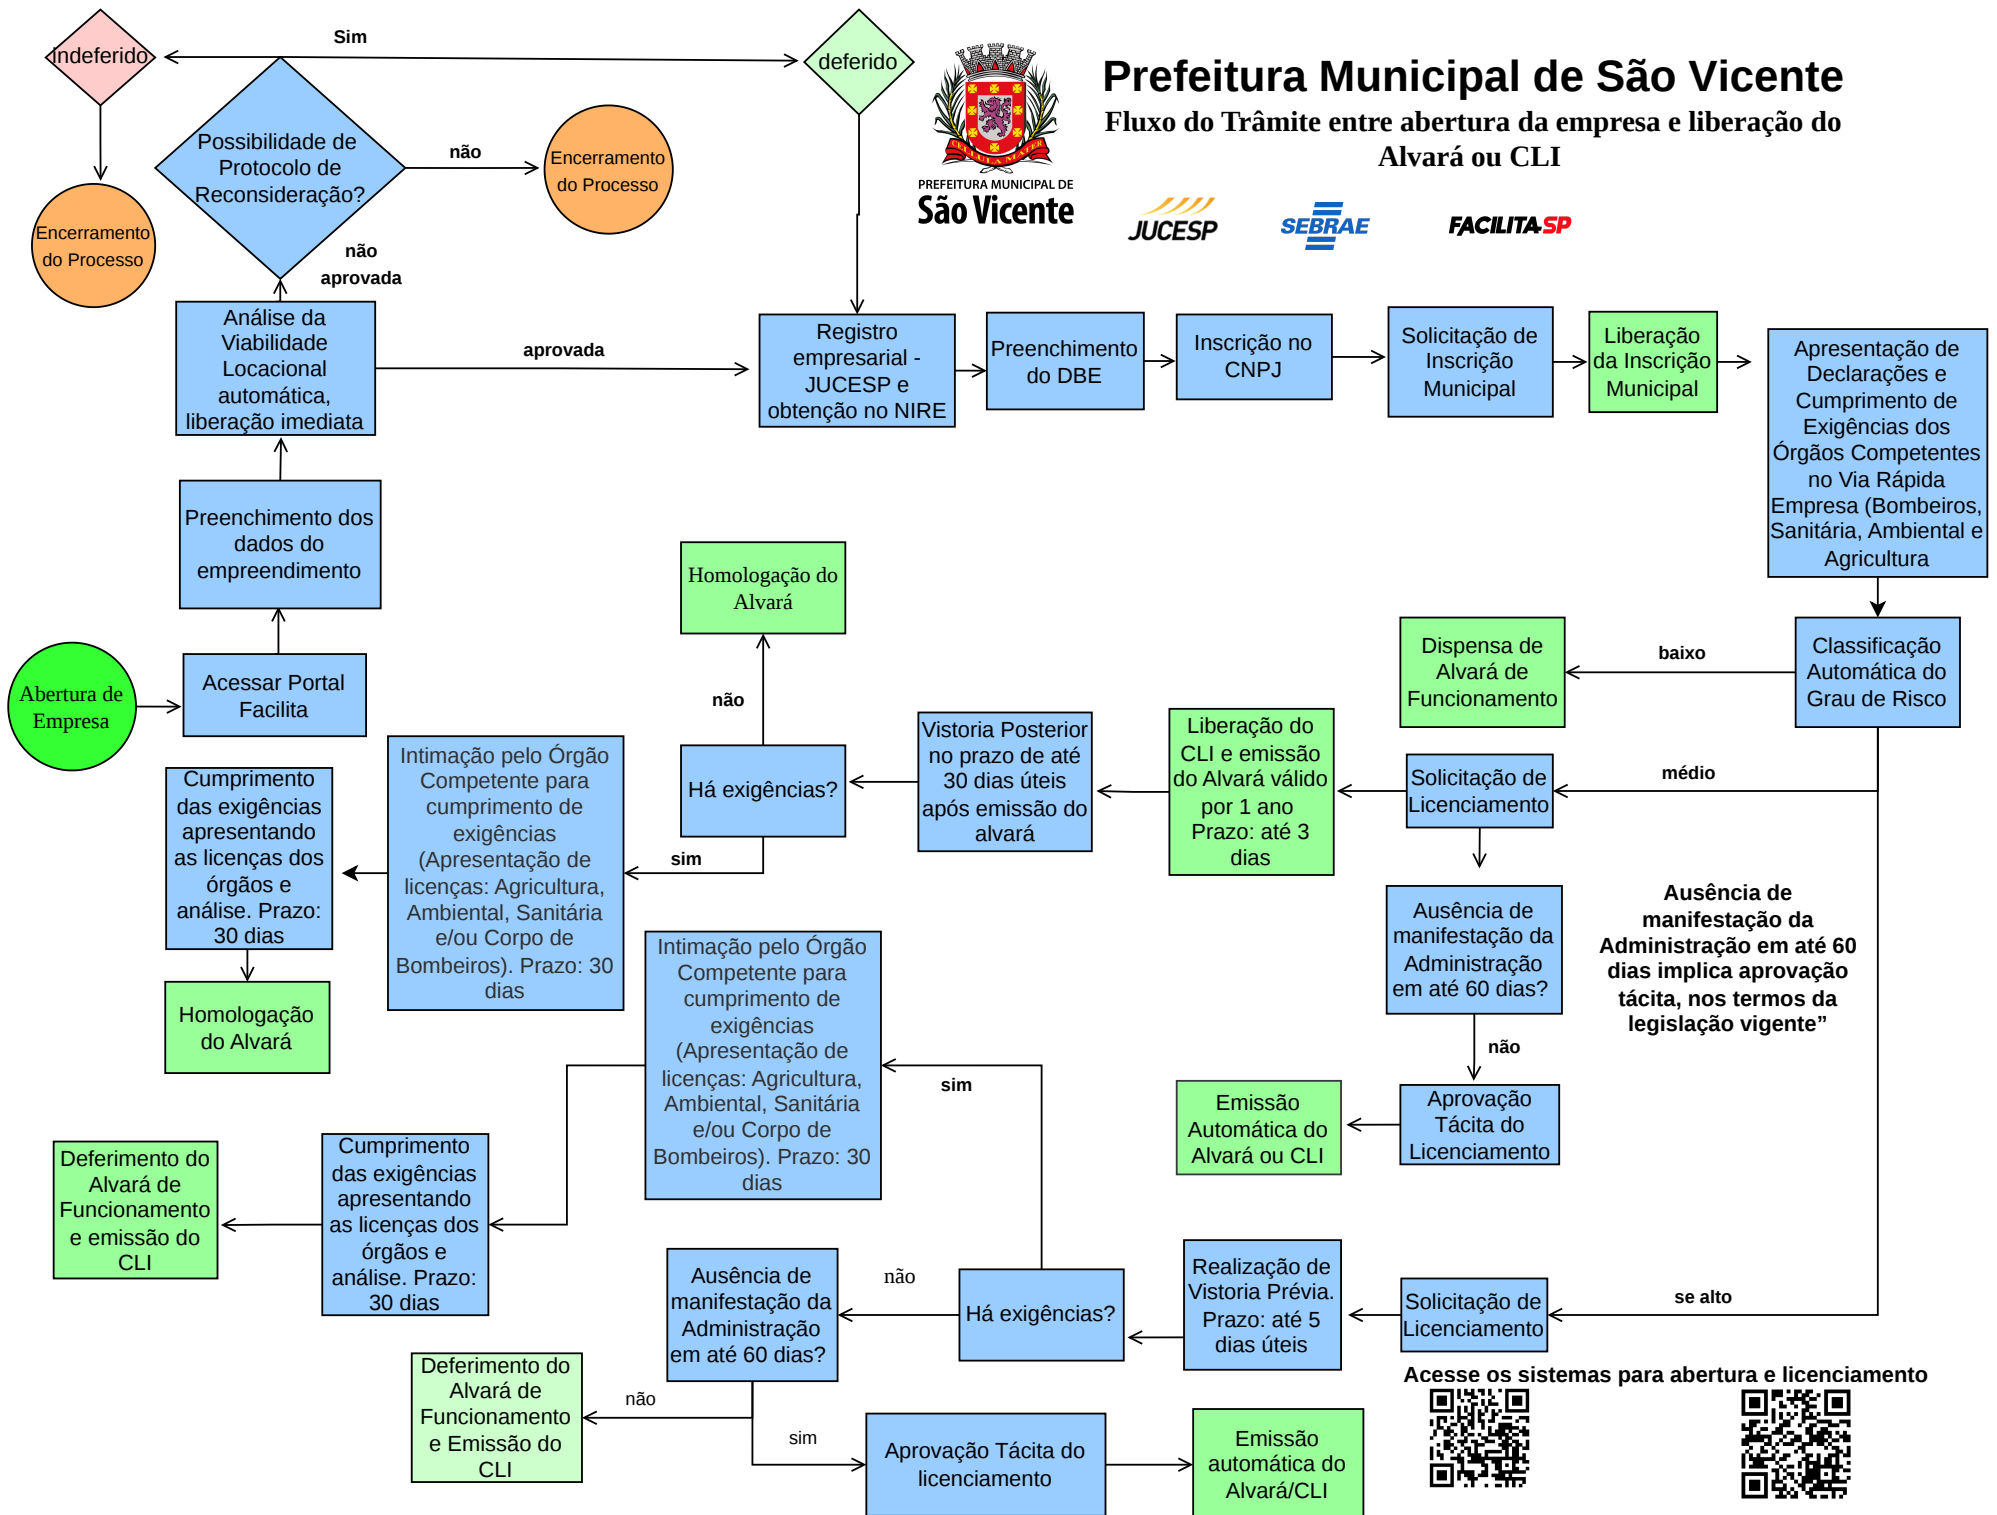

Prefeitura Municipal de São Vicente

Fluxo do Trâmite entre abertura da empresa e liberação do Alvará ou CLI

Acesse os sistemas para abertura e licenciamento

Portal Facilita

Portal VRE